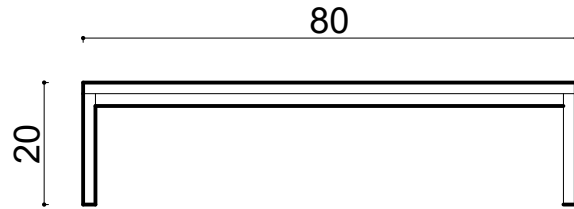

SP. Solo - 80x50xh20 cm

Not:

Ölçüler cm dir.

| Revizyon Nr. | Revizyon Amacı | Revizyon Tr. | Kabul Eden | Çizen | | Parça Adı : | |  |
|--------------|----------------|--------------|------------|---------|--------------|----------------|-------|---|
| | | | | K.Eden | Özkan ÖZTÜRK | | | |
| | | | | Ürün No | | | | |
| | | | | Ölçek | 1/1 | | | |
| | | | | Tarih | 2023 | Genel Tolerans | ± 0.1 | |