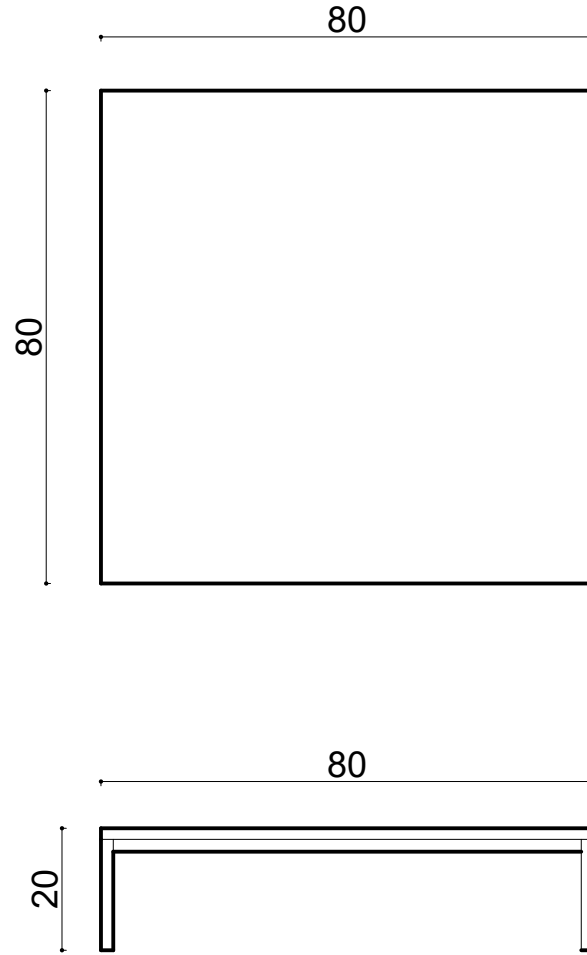

SP. Solo - 80x80xh20 cm

Not:

Ölçüler cm dir.

Revizyon Nr.	Revizyon Amacı	Revizyon Tr.	Kabul Eden	Çizen		Parça Adı :		
				K.Eden	Özkan ÖZTÜRK	Malzeme		
				Ürün No		Kaplama-Isıl İşlem		
				Ölçek	1/1	Genel Tolerans		
				Tarih	2023	± 0.1	Adet :	