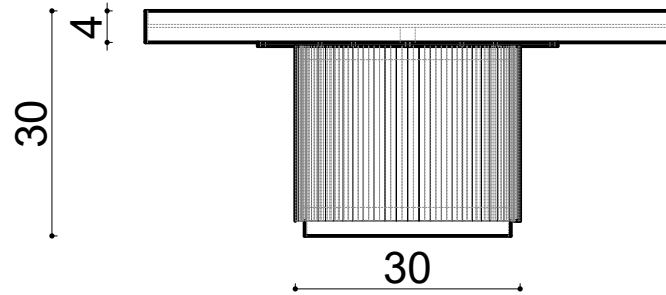

# Slice Orta Sehpa Ø70xh30 cm

Ölçüler mm dir.

Revizyon Nr.	Revizyon Amacı	Revizyon Tr.	Kabul Eden	Çizen		Parça Adı : X		
				K.Eden	Özkan ÖZTÜRK			
				Ürün No				
				Ölçek	1/1			
				Tarih	2021	Genel Tolerans	± 0.1	Adet :