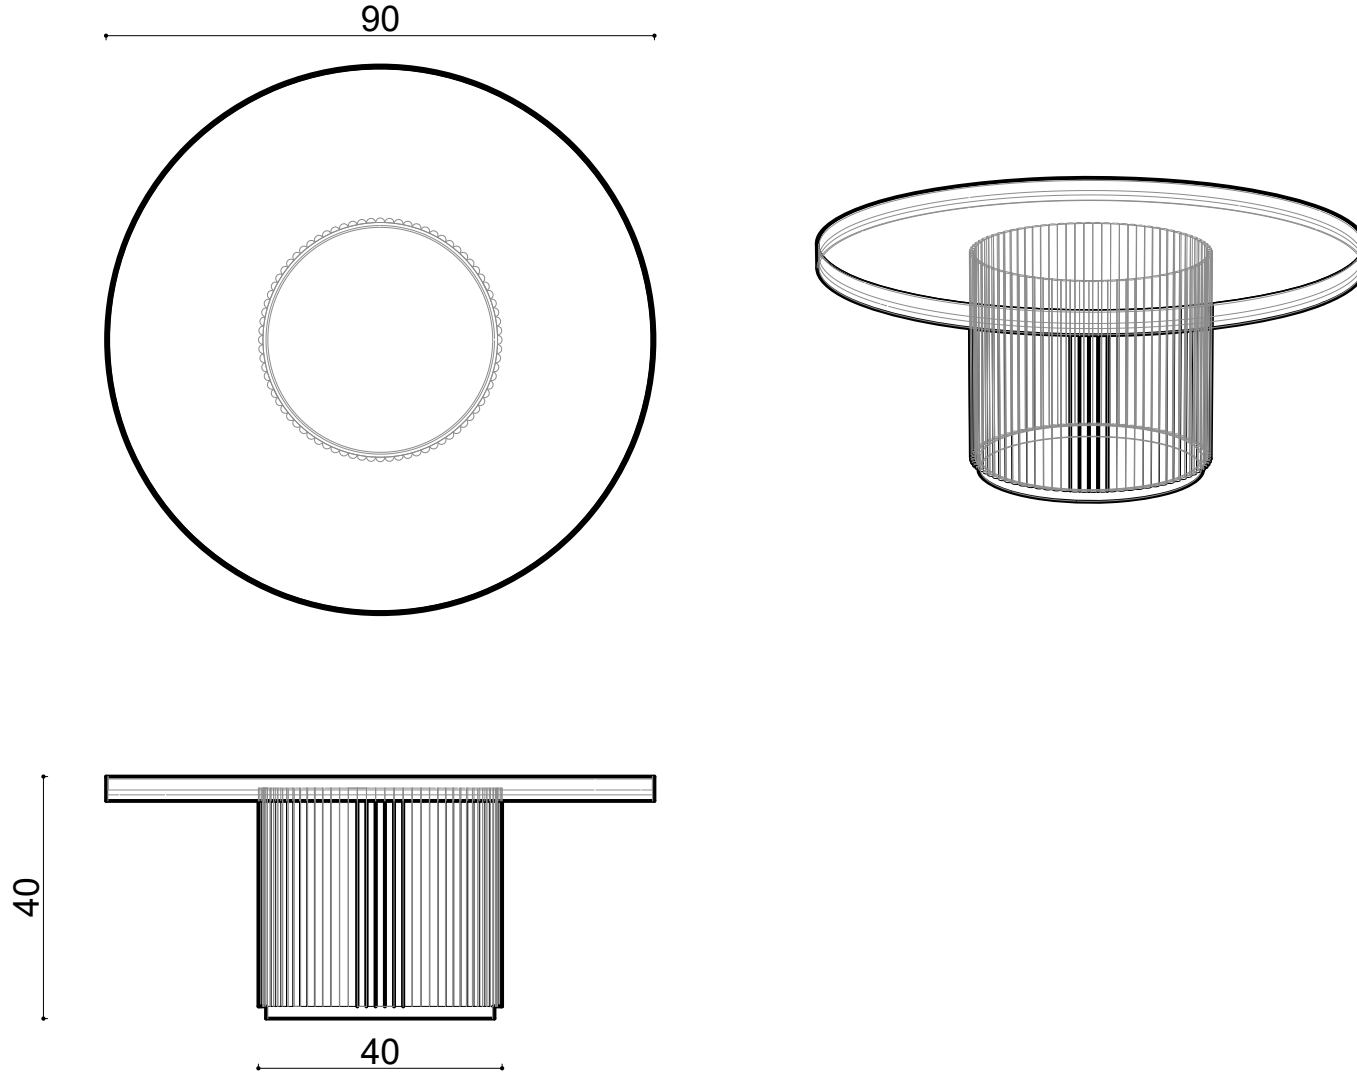

# Slice Orta Sehpa Ø90xh40 cm

Ölçüler mm dir.

Revizyon Nr.	Revizyon Amacı	Revizyon Tr.	Kabul Eden	Çizen		Parça Adı : X		
				K.Eden	Özkan ÖZTÜRK			
				Ürün No				
				Ölçek	1/1			
				Tarih	2021	Genel Tolerans	± 0.1	Adet :