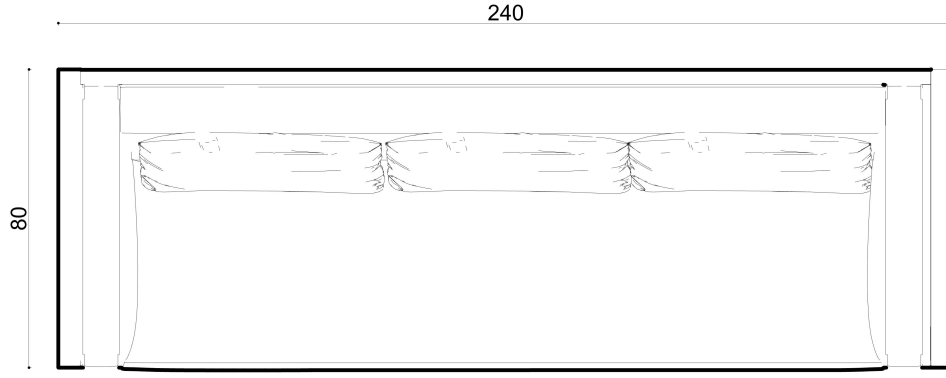

K. Jazz 240x80xh67 cm

Not:

Ölçüler mm dir.

Revizyon Nr.	Revizyon Amacı	Revizyon Tr.	Kabul Eden	Çizen		Parça Adı :		 www.ilex.com.tr	
				K.Eden	Özkan ÖZTÜRK				
				Ürün No					
				Ölçek	1/1				
				Tarih	2023				
							Genel Tolerans	± 0.1	Adet :