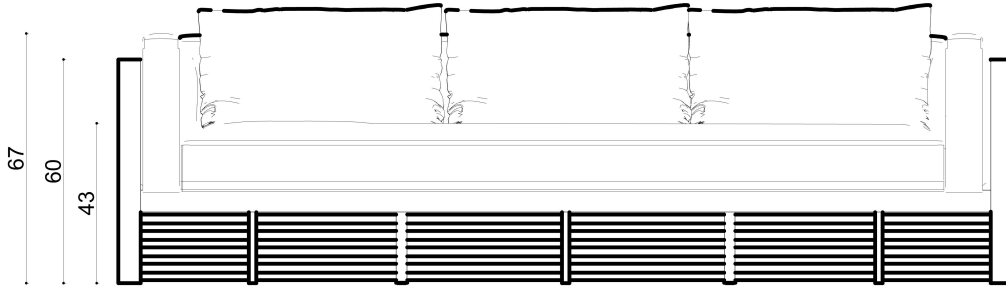

K. Jazz 240x80xh67 cm

Not:

Ölçüler mm dir.

Revizyon Nr.	Revizyon Amacı	Revizyon Tr.	Kabul Eden	Çizen		Parça Adı :		 www.ilex.com.tr	
				K.Eden	Özkan ÖZTÜRK				
				Ürün No					
				Ölçek	1/1				
				Tarih	2023				
							Genel Tolerans	± 0.1	Adet :