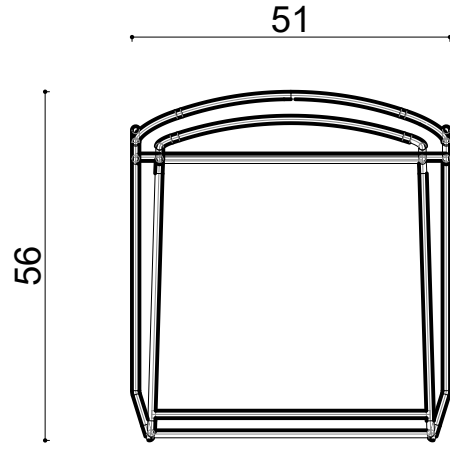

S. Capri Chair

Not:

Ölçüler mm dir.

Revizyon Nr.	Revizyon Amacı	Revizyon Tr.	Kabul Eden	Çizen		Parça Adı :		
				K.Eden	Özkan ÖZTÜRK	Teknik Büro		
				Ürün No		Malzeme		
				Ölçek	1/1	Kaplama-Isıl İşlem		
				Tarih	2023	Genel Tolerans	± 0.1	Adet :