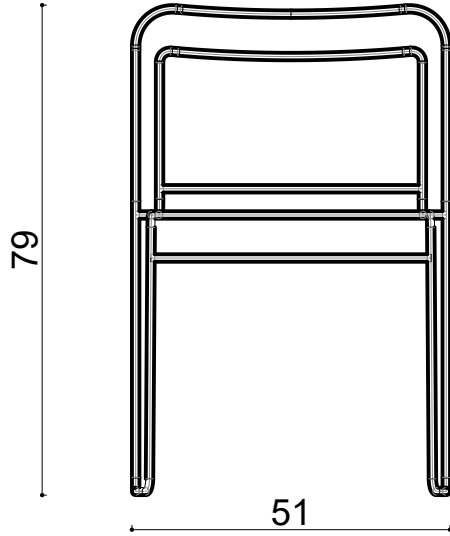

S. Capri Chair

Not:

Ölçüler mm dir.

Revizyon Nr.	Revizyon Amacı	Revizyon Tr.	Kabul Eden	Çizen		Parça Adı :		
				K.Eden	Özkan ÖZTÜRK	Teknik Büro		
				Ürün No		Malzeme		
				Ölçek	1/1	Kaplama-Isıl İşlem		
				Tarih	2023	Genel Tolerans	± 0.1	Adet :