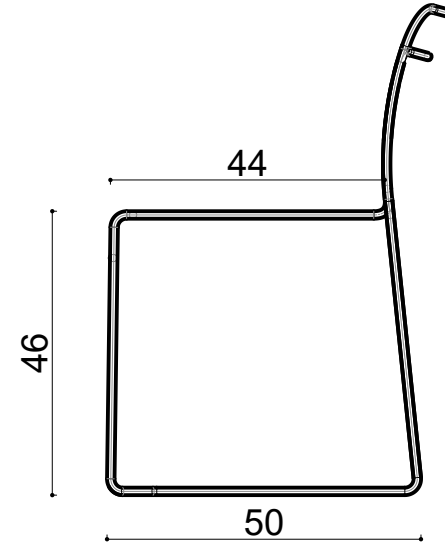

S. Capri Chair

Not:

Ölçüler mm dir.

Revizyon Nr.	Revizyon Amacı	Revizyon Tr.	Kabul Eden	Çizen		Parça Adı :		
				K.Eden	Özkan ÖZTÜRK	Teknik Büro		
				Ürün No		Malzeme		
				Ölçek	1/1	Kaplama-Isıl İşlem		
				Tarih	2023	Genel Tolerans	± 0.1	Adet :