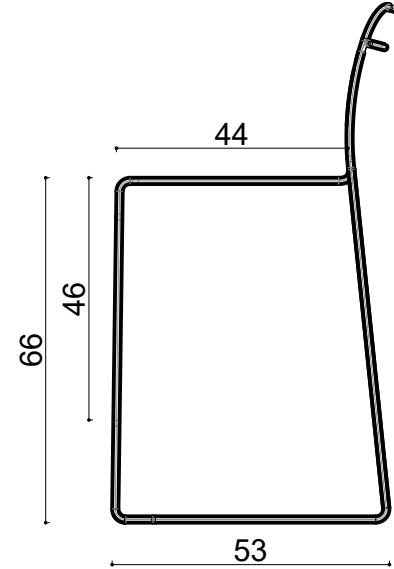

S. Capri Counter

Not:

Ölçüler mm dir.

Revizyon Nr.	Revizyon Amacı	Revizyon Tr.	Kabul Eden	Çizen		Parça Adı :		
				K.Eden	Özkan ÖZTÜRK			
				Ürün No		Malzeme		
				Ölçek	1/1	Kaplama-Isıl İşlem		
				Tarih	2023	Genel Tolerans	± 0.1	Adet :