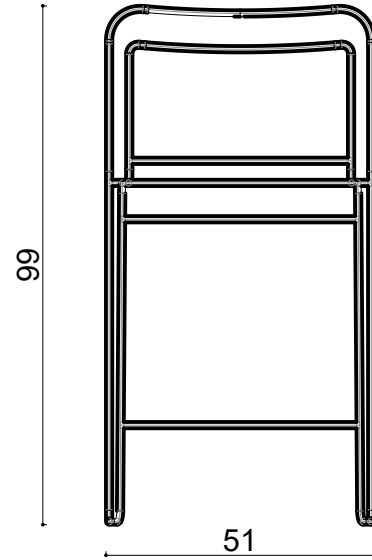

S. Capri Counter

Not:

Ölçüler mm dir.

Revizyon Nr.	Revizyon Amacı	Revizyon Tr.	Kabul Eden	Çizen		Parça Adı :		
				K.Eden	Özkan ÖZTÜRK			
				Ürün No		Malzeme		
				Ölçek	1/1	Kaplama-Isıl İşlem		
				Tarih	2023	Genel Tolerans	± 0.1	Adet :