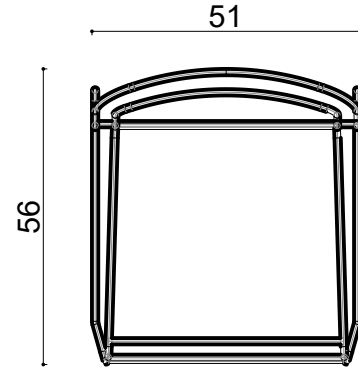

S. Capri Counter

Not:

Ölçüler mm dir.

Revizyon Nr.	Revizyon Amacı	Revizyon Tr.	Kabul Eden	Çizen		Parça Adı :		
				K.Eden	Özkan ÖZTÜRK			
				Ürün No		Malzeme		
				Ölçek	1/1	Kaplama-Isıl İşlem		
				Tarih	2023	Genel Tolerans	± 0.1	Adet :